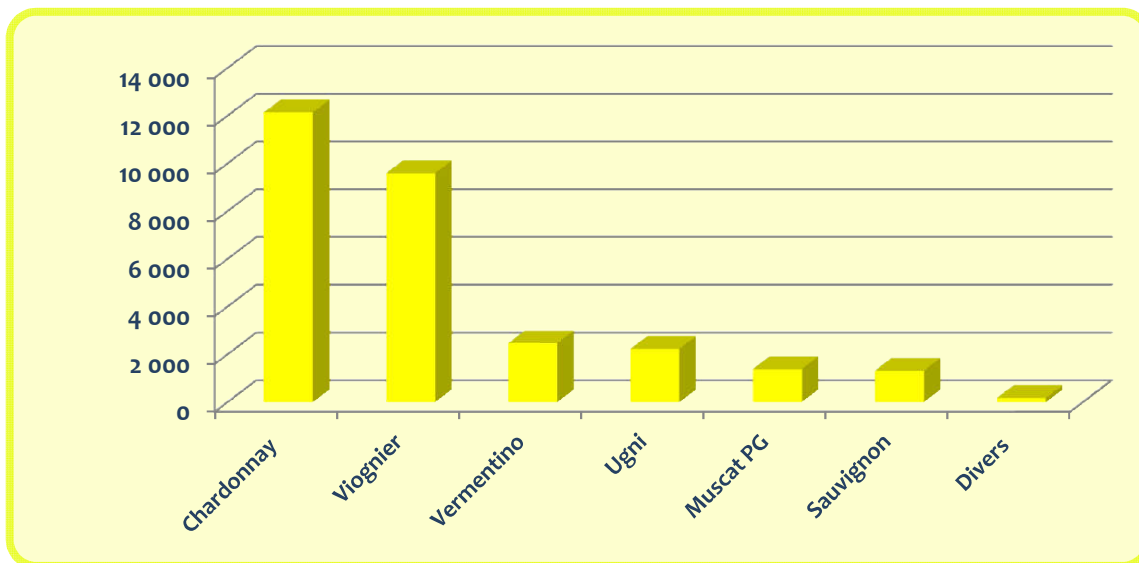

VOLUMES CERTIFIES CONFORMES IGP MEDITERRANEE
CAMPAGNE 2015-2016

Répartition par Couleur

Répartition par nature produit

Revendications Cépages, répartition par principaux cépages

Cépages blancs

Cépages rosés

Cépages rouges