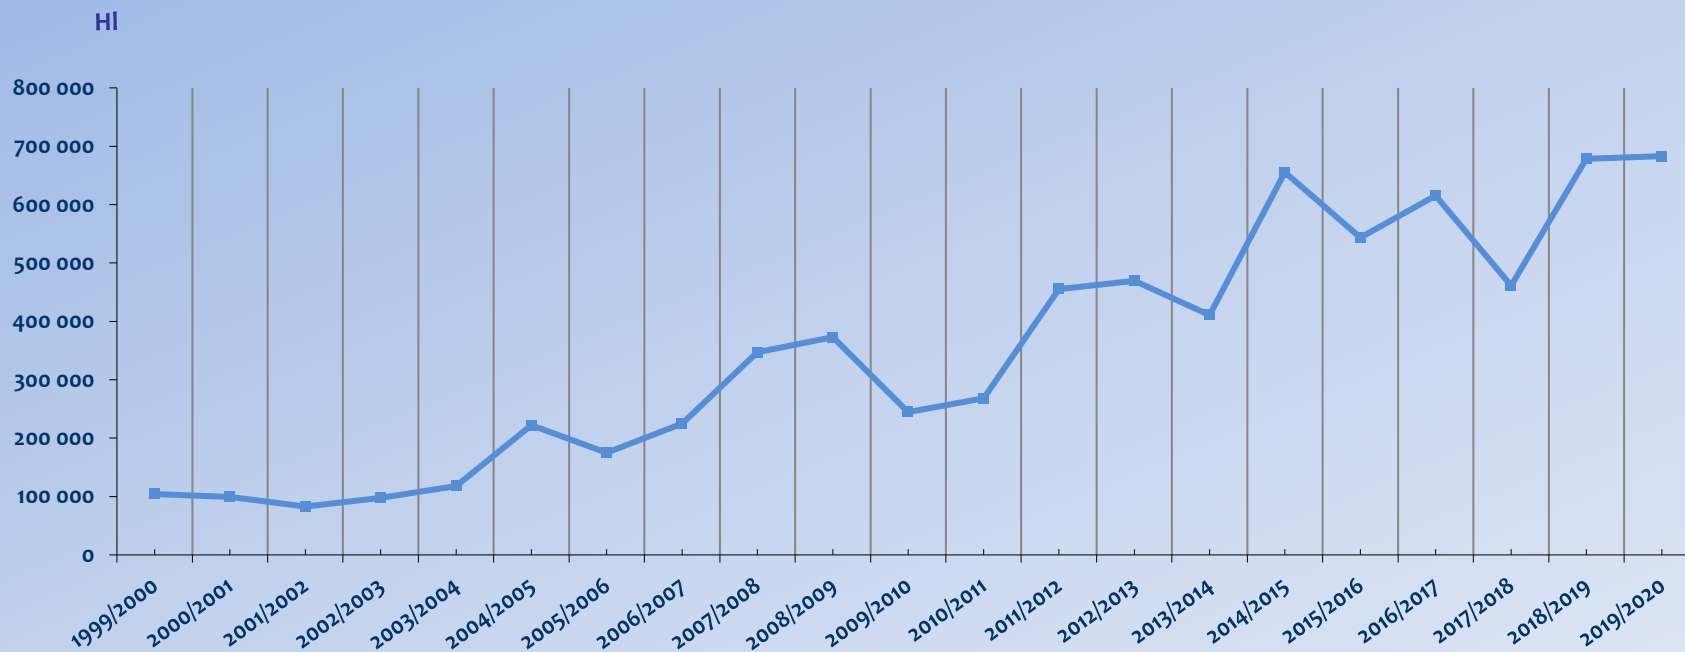

HISTORIQUE PRODUCTION IGP MEDITERRANEE 1999 - 2019

Volumes certifiés conformes par campagne

Répartition par Couleur

HI

Répartition assemblage / cépages