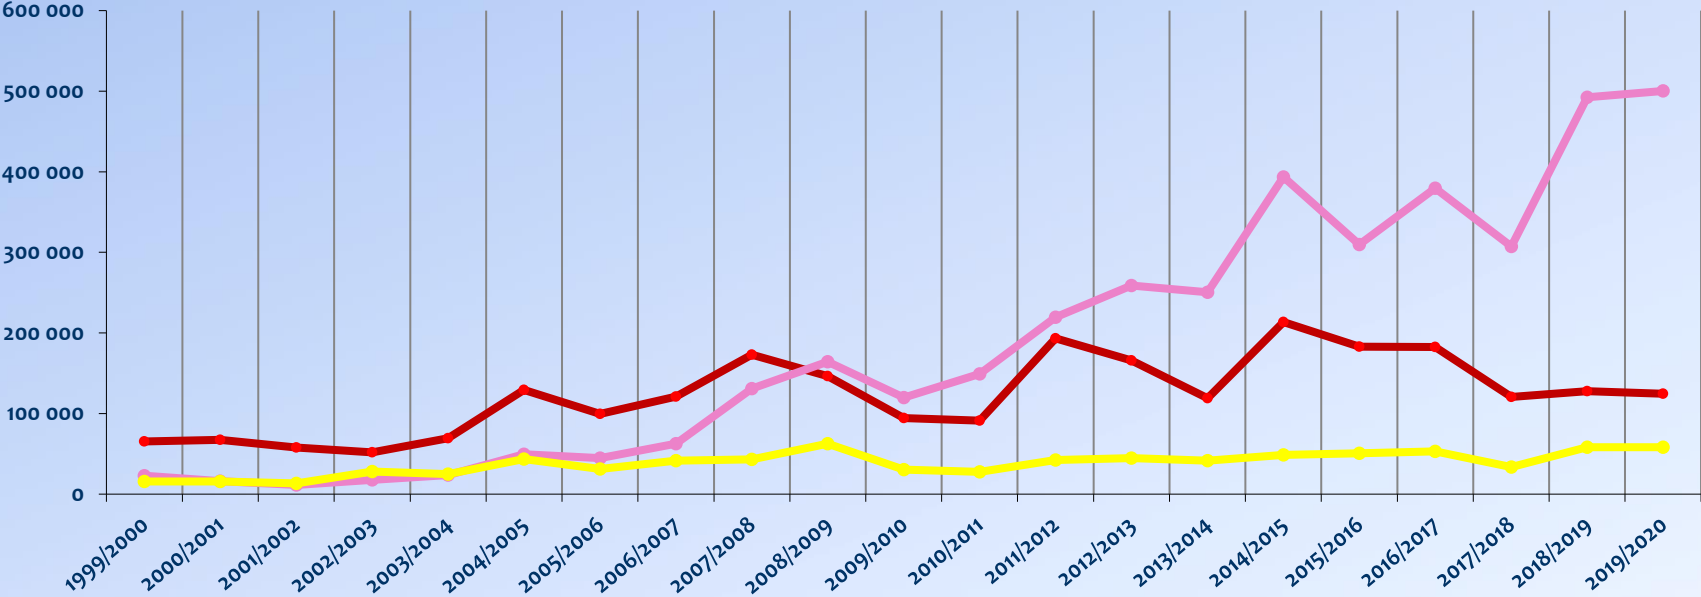

HISTORIQUE PRODUCTION IGP MEDITERRANEE 1999 - 2019

Volumes certifiés conformes par campagne

Répartition par Couleur

HI

Répartition assemblage / cépages