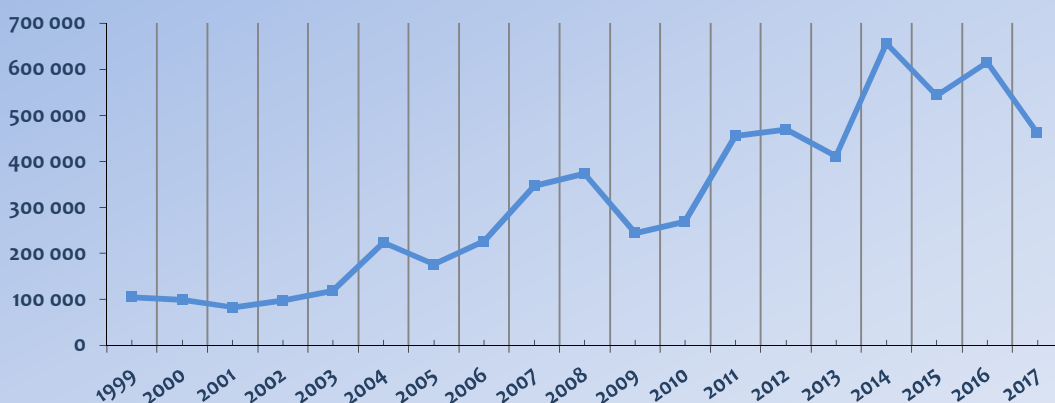

HISTORIQUE PRODUCTION IGP MEDITERRANEE 1999 - 2017

Volumes certifiés par récolte

HI

Répartition par Couleur

HI

Répartition assemblage / cépages

HI