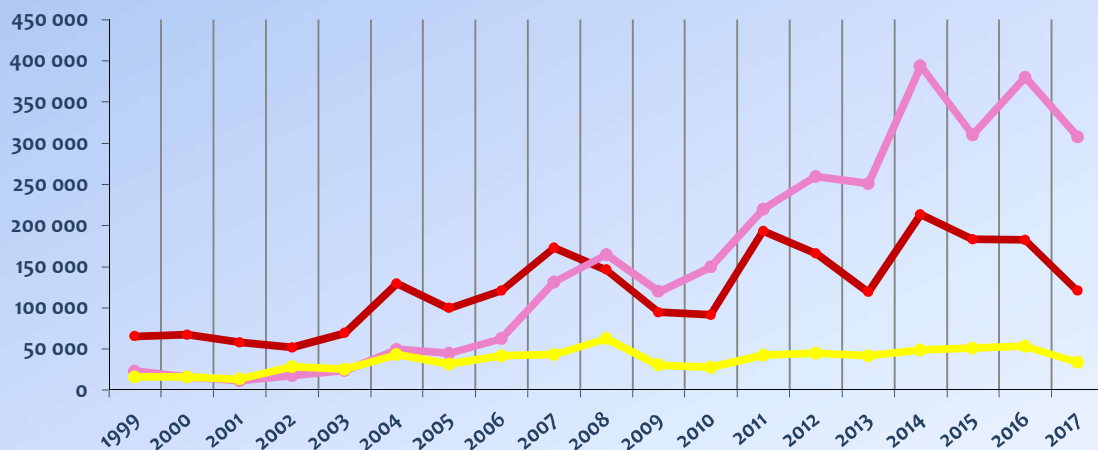

HISTORIQUE PRODUCTION IGP MEDITERRANEE 1999 - 2017

Volumes certifiés par récolte

HI

Répartition par Couleur

HI

Répartition assemblage / cépages

HI