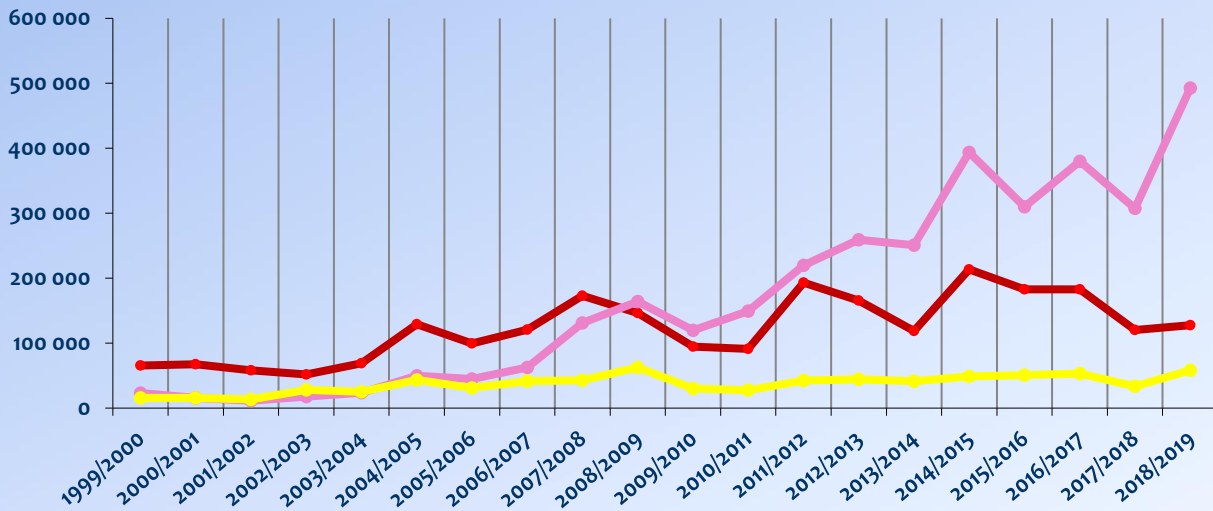

HISTORIQUE PRODUCTION IGP MEDITERRANEE 1999 - 2018

Volumes certifiés conformes par campagne

HI

Répartition par Couleur

HI

Répartition assemblage / cépages

HI