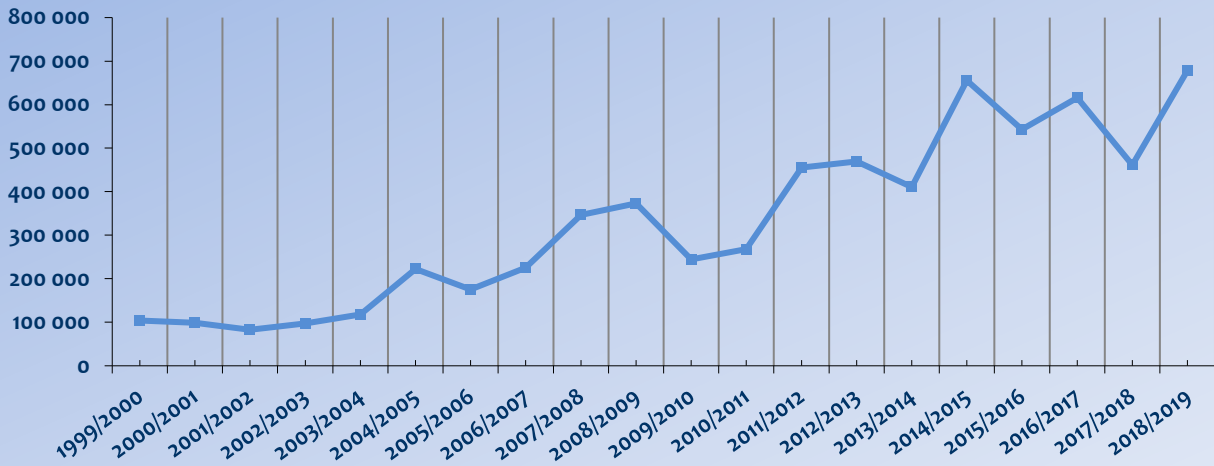

HISTORIQUE PRODUCTION IGP MEDITERRANEE 1999 - 2018

Volumes certifiés conformes par campagne

HI

Répartition par Couleur

HI

Répartition assemblage / cépages

HI